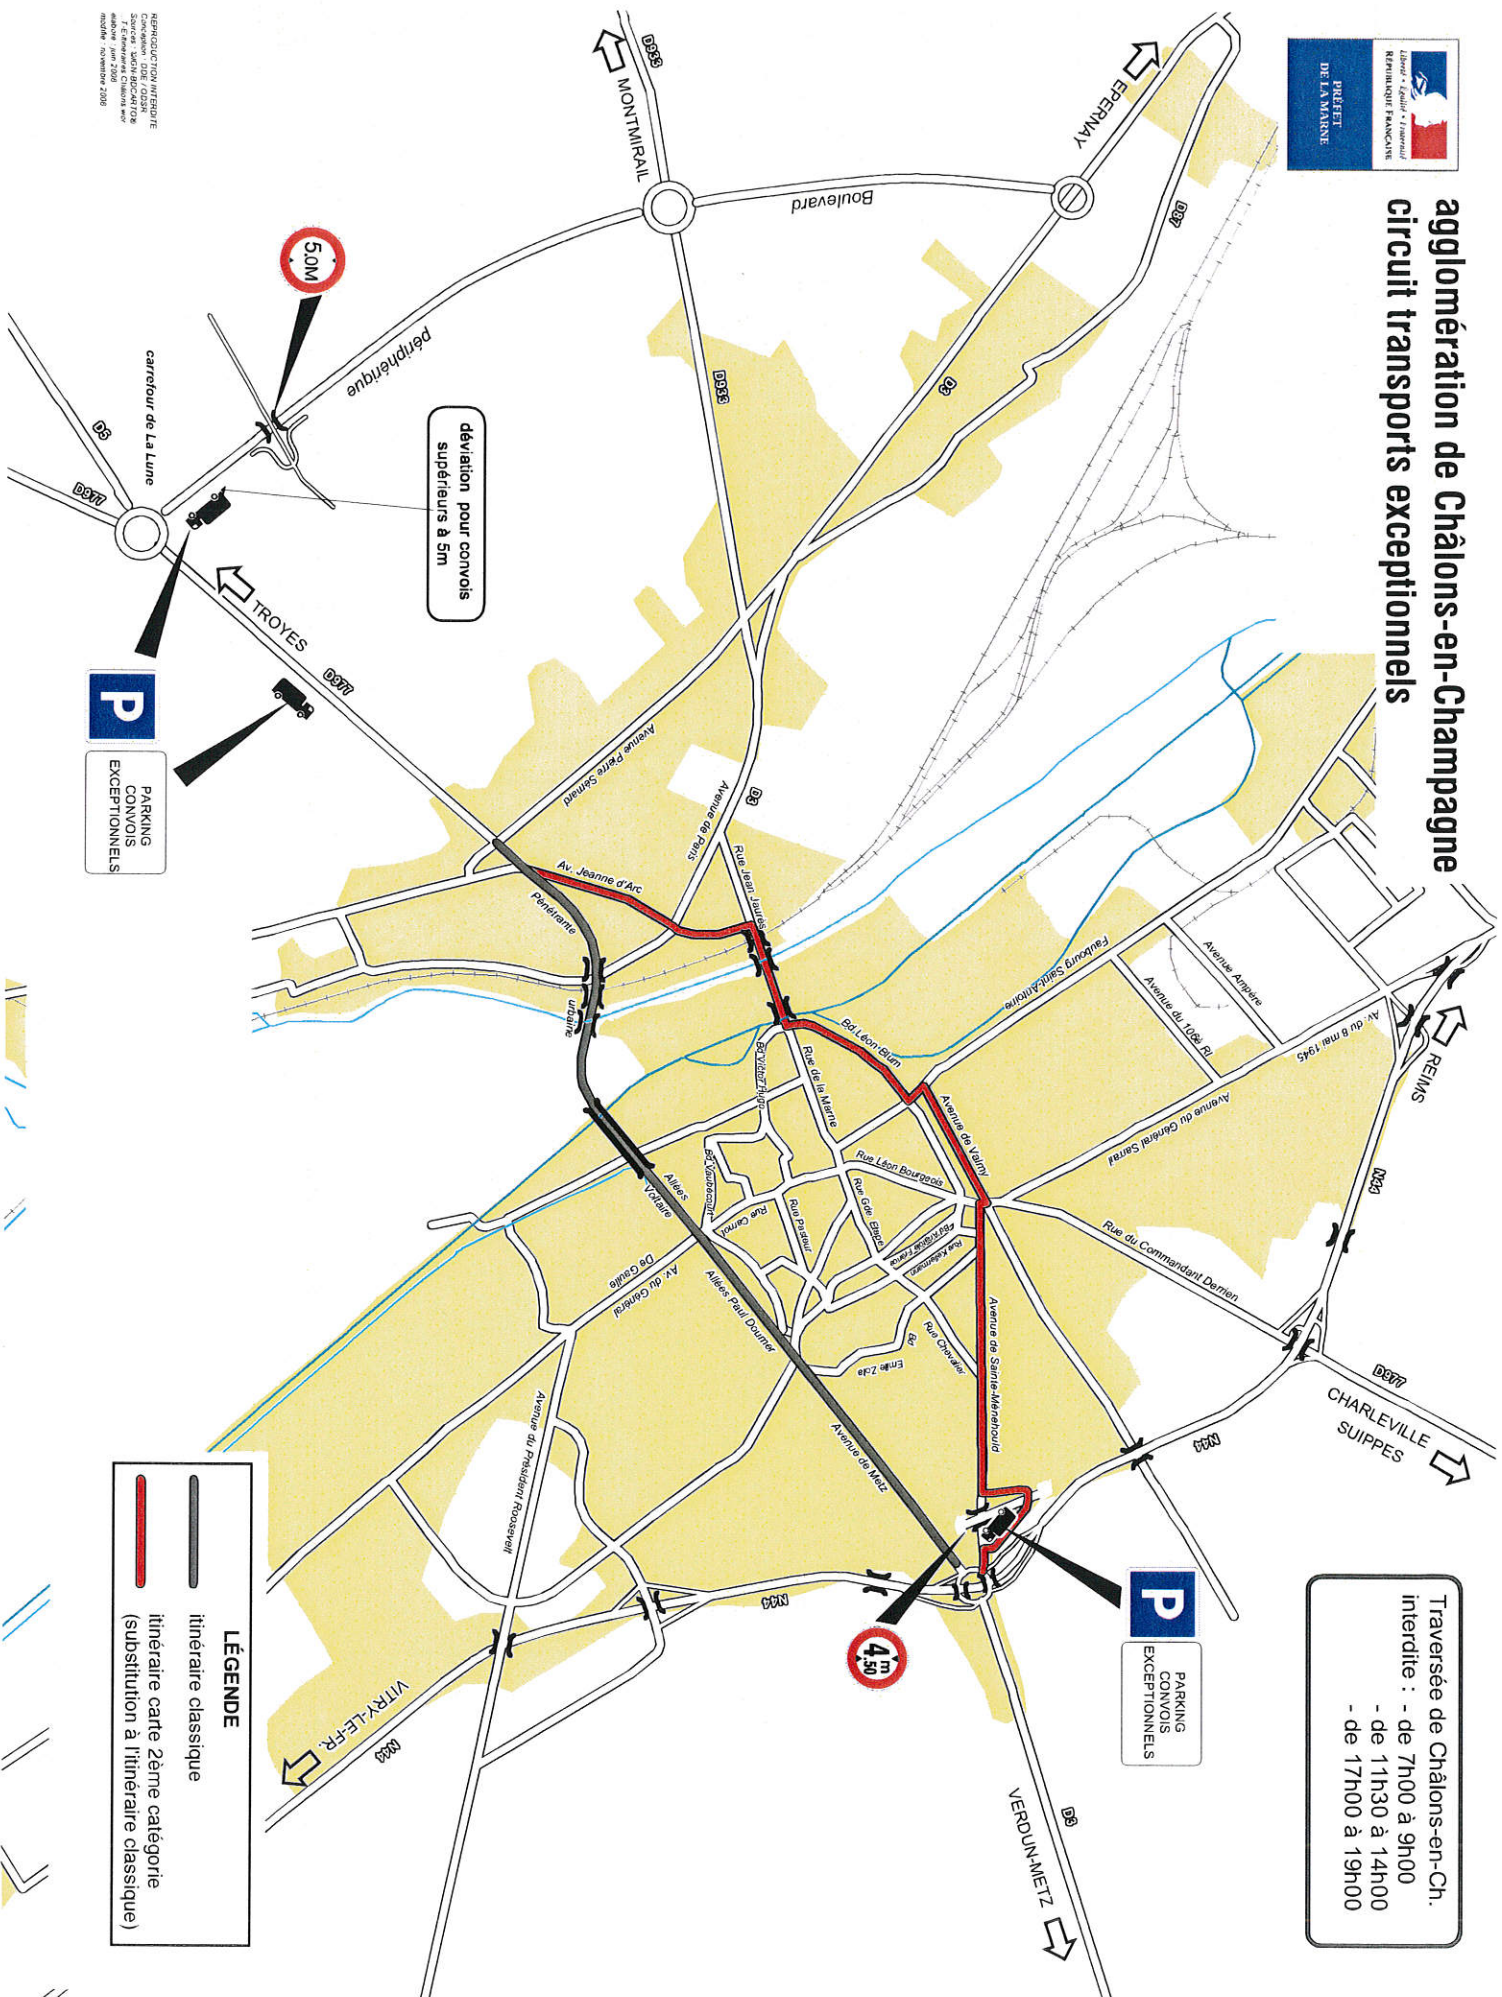

# agglomération de Châlons-en-Champagne

## circuit transports exceptionnels

Traversée de Châlons-en-Ch.  
 interdite : - de 7h00 à 9h00  
 - de 11h30 à 14h00  
 - de 17h00 à 19h00

déviations pour convois supérieurs à 5m

 PARKING  
 CONVOIS  
 EXCEPTIONNELS

**LÉGENDE**  
 itinéraire classique  
 itinéraire carte 2ème catégorie (substitution à l'itinéraire classique)

RENOUVELLEMENT INTERDIT  
 SANS  
 75  
 1000

# Boulevard périphérique de Châlons