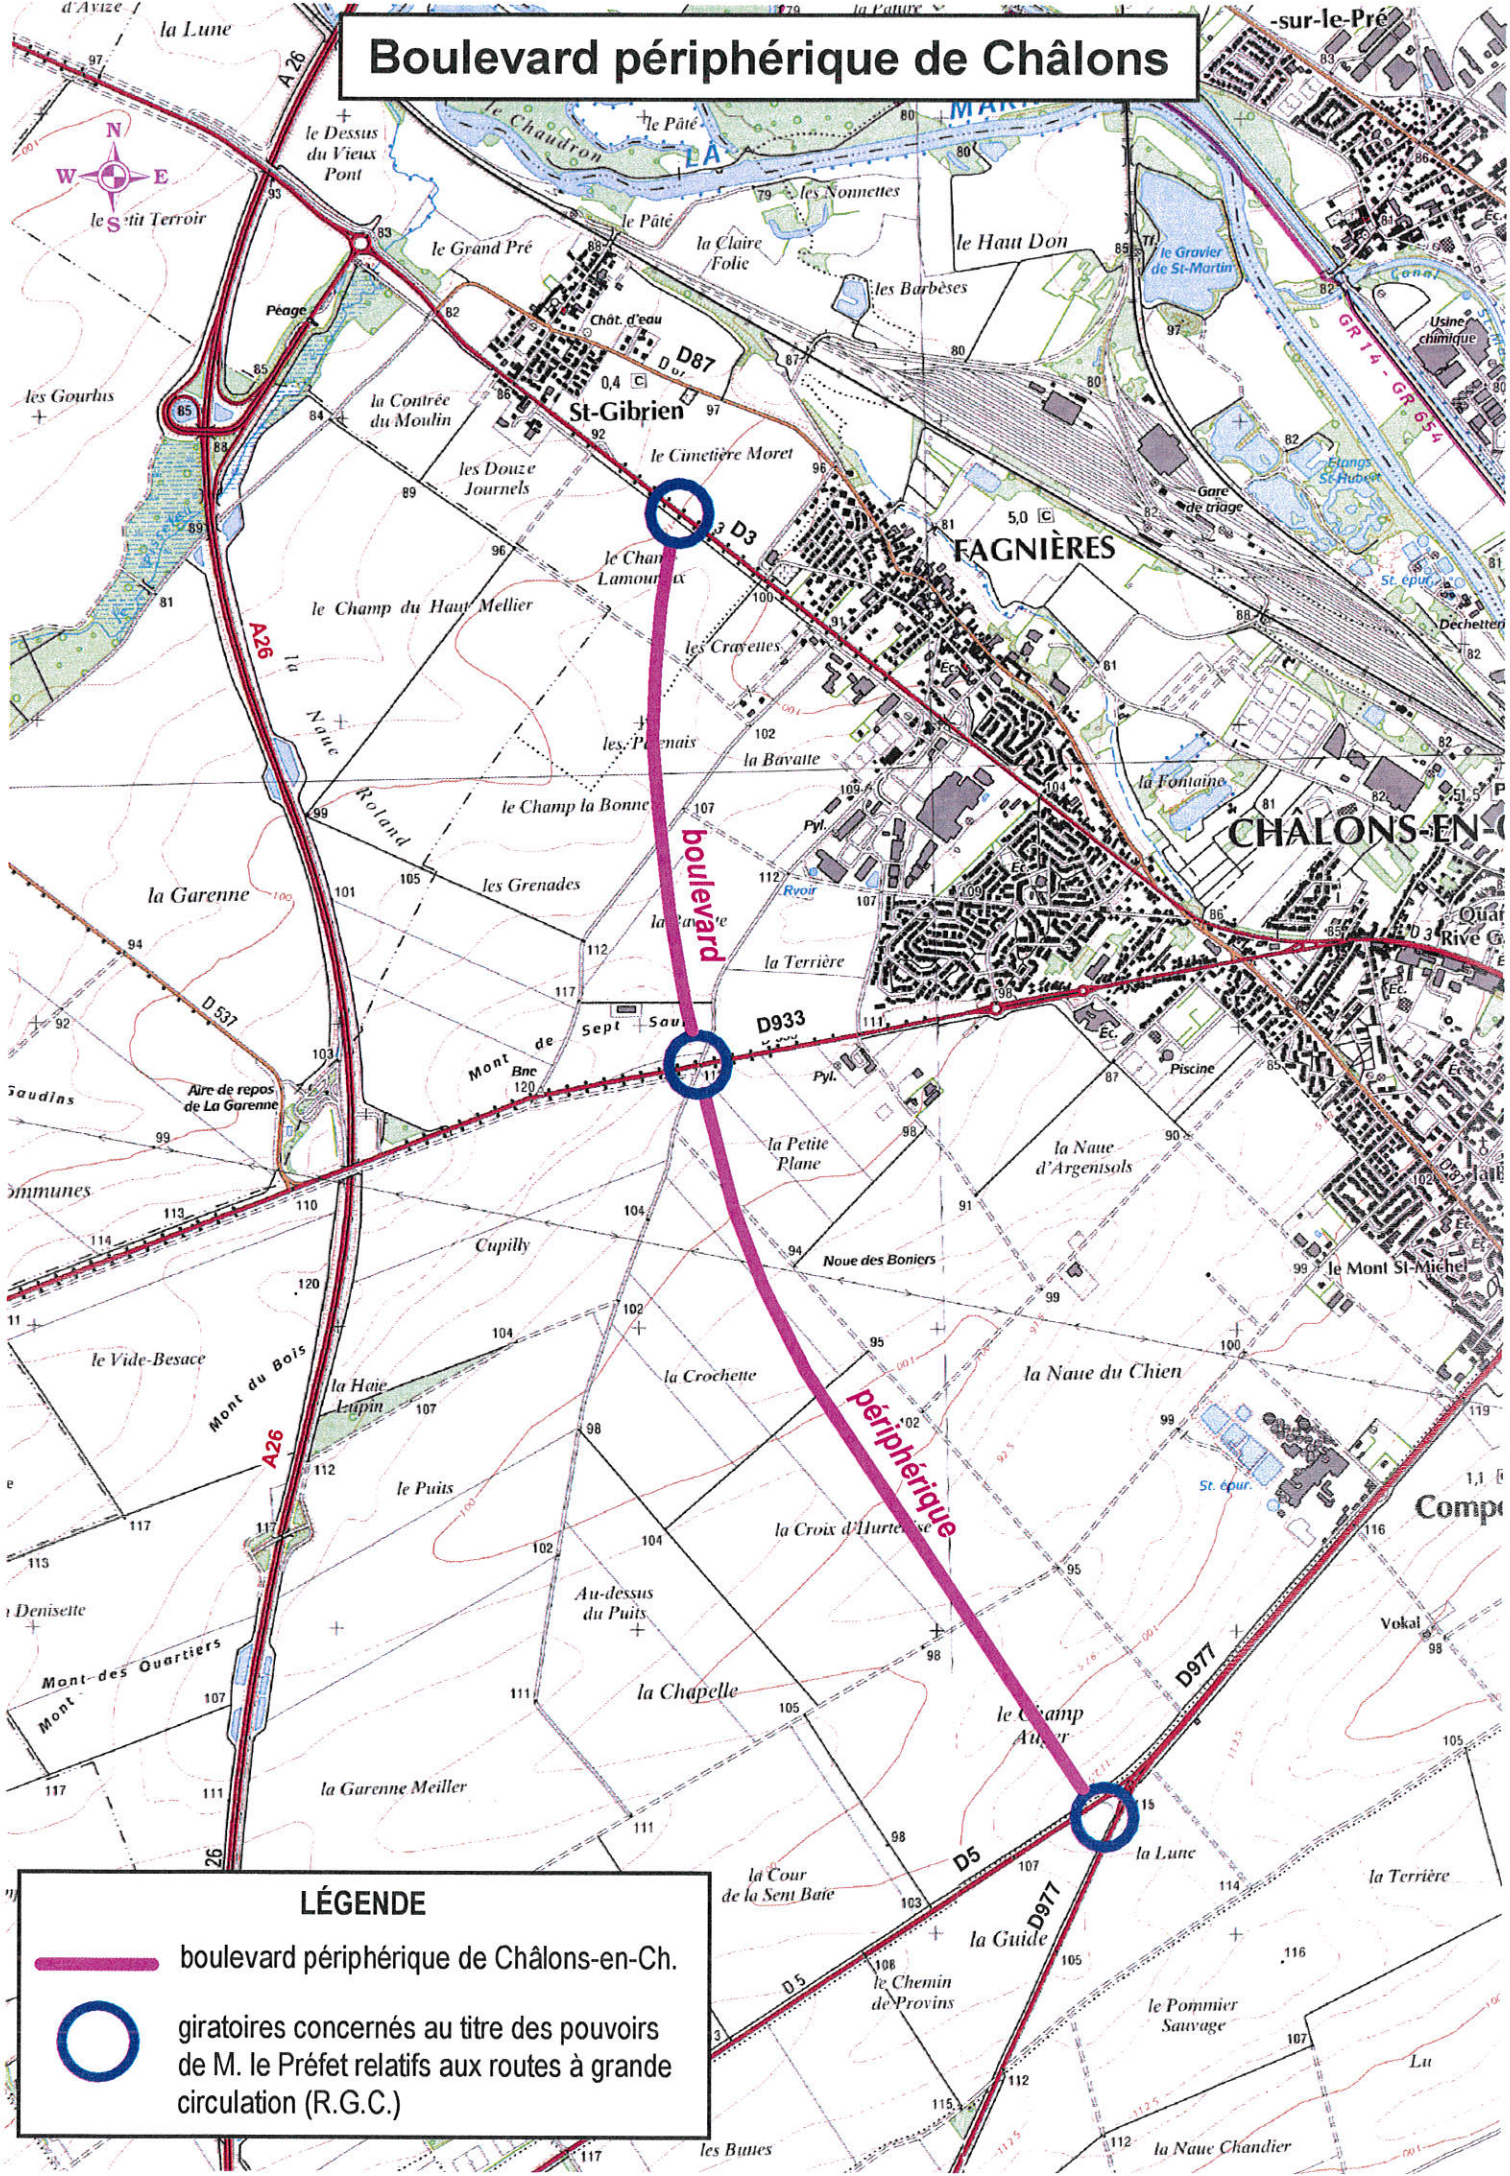

## circuit transports exceptionnels

Traversée de Châlons-en-Ch.  
 interdite : - de 7h00 à 9h00  
 - de 11h30 à 14h00  
 - de 17h00 à 19h00

déviations pour convois supérieurs à 5m

 PARKING  
 CONVOIS  
 EXCEPTIONNELS

**LÉGENDE**  
 itinéraire classique  
 itinéraire carte 2ème catégorie (substitution à l'itinéraire classique)

RENOUVELLEMENT INTERDIT  
 SANS  
 75  
 1000

# Boulevard périphérique de Châlons